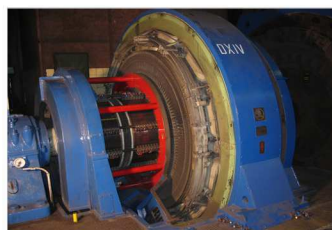

Servis bez starostí

Mezi naše služby patří také diagnostické měření a opravy přímo u zákazníka či zajištění přepravy elektrozařízení k nám na středisko.